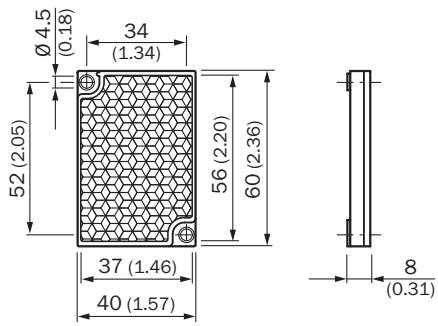

#### 技术参数

配件组	反射器
配件系列	有角
描述	直角, 可旋紧
紧固方式	可旋紧, 2 孔固定
工作环境温度	-30 °C ... +65 °C <sup>1)</sup>
维度	40 mm x 60 mm
反射面	37 mm x 56 mm
材料	PMMA/ABS

<sup>1)</sup> 事先在低温冷冻区域使反射镜适应环境 安装反射镜且不固定, 拧紧。 .

## 尺寸图 (尺寸单位: mm)