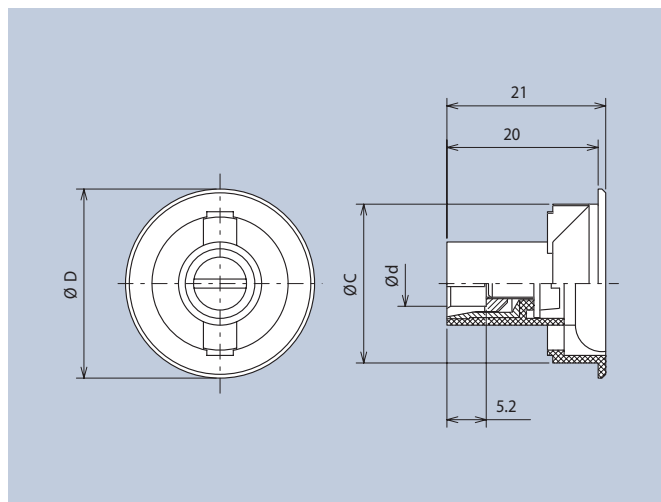

Kunststoff-Knebelknöpfe mit aufrastbarem Betätigungsteil

Plastic Locking Knobs with Latching Operation Part

Knopfgehäuse ohne Betätigungsteil – mit Spannzangenbefestigung Knob-Housing without operation part – with collet fixing				
Ø D	Ø C	Ø d	schwarz · black Art.-Nr.	grau · grey Art.-Nr.
25	21	4	4456.4031	4456.4041
25	21	6	4456.6031	4456.6041
35	31	6	4457.6031	4457.6041

Aufrastbares Betätigungsteil

Latching Operation Part

für Knopf-Ø D for knob-Ø D	schwarz · black Art.-Nr.	grau · grey Art.-Nr.
25	4456.0030	4456.0040
35	4457.0030	4457.0040

Kunststoff-Drehknöpfe

Plastic Turning Knobs

mit Gewindestiftbefestigung · with setscrew fixing		
für Knopf-Ø D for knob-Ø D	schwarz · black Art.-Nr.	grau · grey Art.-Nr.
17	4458.6317	-
21	4458.6321	4458.6421
28	4458.6328	-