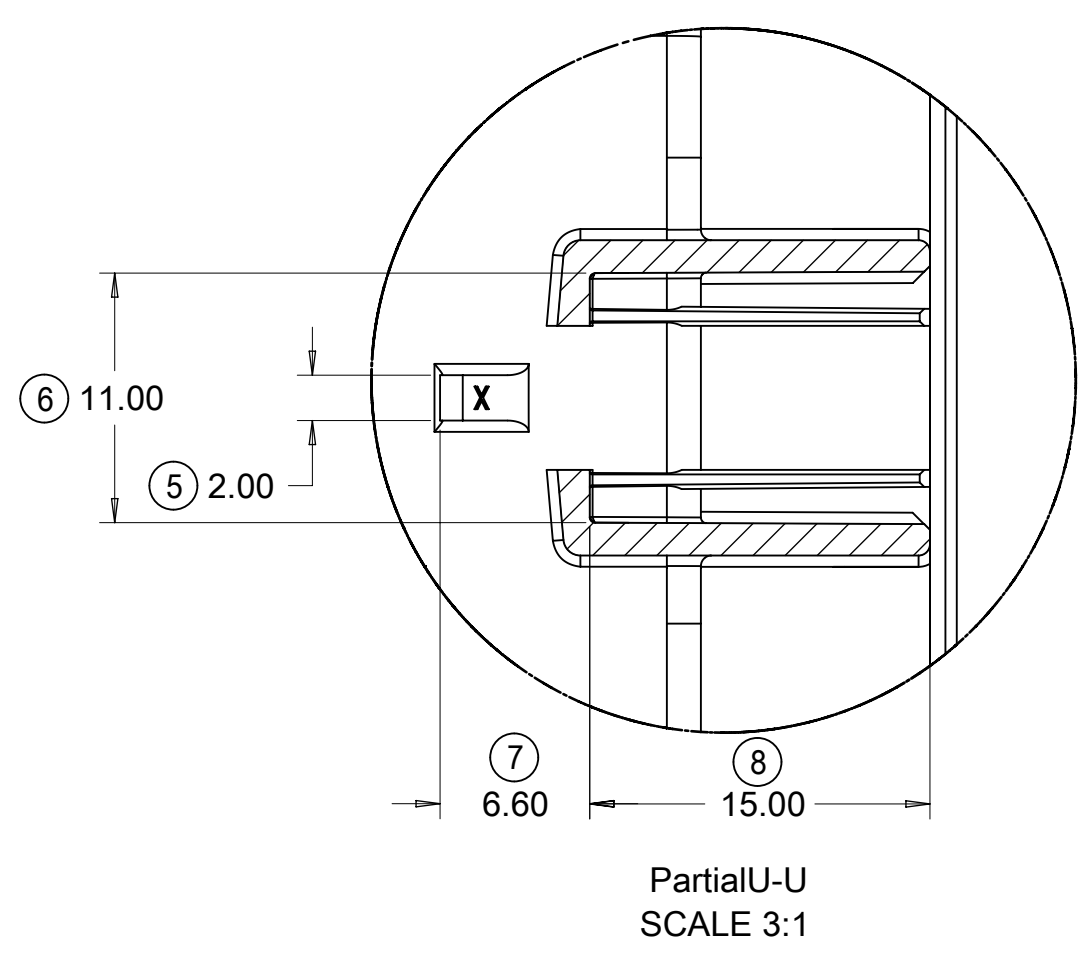

KEY B

KEY C

KEY D

2X10

KEY A

KEY B

KEY C

KEY D

SHEET DESCRIPTION
BLADE SEALED ASSEMBLY

DESCRIPTION	DIMENSIONS				
	A	B	C	D	E
2X2	15.54	1.75	24.40	54.45	22.23
2X3 STANDARD	19.04	3.50	26.21	54.45	22.23
2X3 LENGTHENED	19.04	3.50	26.21	56.45	22.23
2X4	22.54	1.75	27.21	54.45	22.23
2X6	29.54	1.75	32.27	54.45	22.23
2X8	36.54	1.75	38.88	54.45	22.23
2X10	43.64	1.75	45.65	54.45	22.05