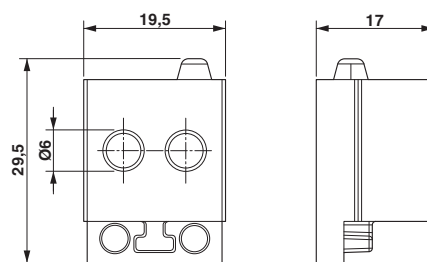

开槽连接块 - CES-STPG-GY-2X6 - 0801709

技术数据

概述

安装说明	IP54 : 用于垂直安装密封框架/水平安装密封框架 (电缆出线方向向下)。

标准和规范

连接符合标准	CUL
阻燃等级, 符合UL 94	V0

Environmental Product Compliance

China RoHS	环保使用期限 : 无限期 = EFUP-e
	无超标的有害物质

产品图

尺寸图

尺寸图

认证

认证

认证

UL Recognized / cUL Recognized / GL / cULus Recognized

防爆认证

认证详情

UL Recognized		http://database.ul.com/cgi-bin/XYV/template/LISEXT/1FRAME/index.htm	NITW2.E255026

cUL Recognized		http://database.ul.com/cgi-bin/XYV/template/LISEXT/1FRAME/index.htm	NITW8.E255026