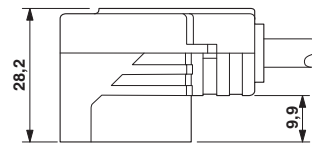

接线容量

无卤素PUR黑色 [PUR]

尺寸图

阀连接器, A类

尺寸图

针式, M12 x 1, 直头, 屏蔽

尺寸图

A类阀插头, 侧视图