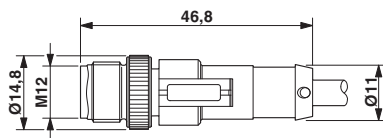

接线容量

无卤素PUR黑色 [PUR]

尺寸图

阀连接器, A类

尺寸图

针式, M12 x 1, 直头, 屏蔽

尺寸图

A类阀插头, 侧视图

电路图

M12 针式/阀插头的引脚分配

认证

认证

传感器/执行器电缆 - SAC-3P-M12MS/5,0-PUR/A-1L-Z - 1439641

认证

认证

CSA / CSAus / cCSAus