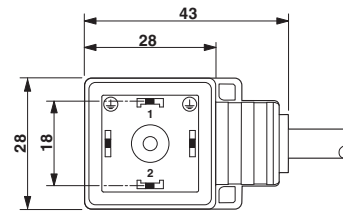

Environmental Product Compliance

REACH SVHC	Lead 7439-92-1
China RoHS	环保使用期限 = 50
	更多有害物质的详情, 请参考“下载区”内的“制造商声明”

产品图

传感器/执行器电缆 - SAC-3P-M12MS/5,0-PUR/A-1L-Z - 1439641

示意图

M12针式引脚分配, 3芯, 阀插头

示意图

A类阀插头引脚分配

接线容量

无卤素PUR黑色 [PUR]

尺寸图

阀连接器, A类

尺寸图

针式, M12 x 1, 直头, 屏蔽

尺寸图

A类阀插头, 侧视图