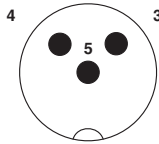

传感器/执行器电缆 - SAC-3P-M12MS/5,0-PUR/A-1L-Z - 1439641

示意图

M12针式引脚分配, 3芯, 阀插头