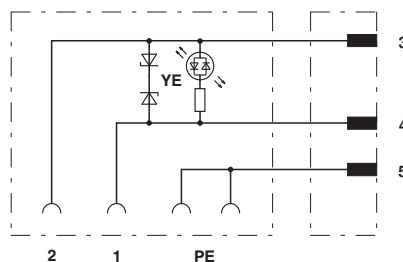

Environmental Product Compliance

REACH SVHC	Lead 7439-92-1
China RoHS	环保使用期限 = 50
	更多有害物质的详情, 请参考“下载区”内的“制造商声明”

产品图

传感器/执行器电缆 - SAC-3P-M12MS/5,0-PUR/A-1L-Z - 1439641

示意图

M12针式引脚分配, 3芯, 阀插头

示意图

A类阀插头引脚分配

接线容量

无卤素PUR黑色 [PUR]

尺寸图

阀连接器, A类

尺寸图

针式, M12 x 1, 直头, 屏蔽

尺寸图

A类阀插头, 侧视图

电路图

M12 针式/阀插头的引脚分配

认证

认证

传感器/执行器电缆 - SAC-3P-M12MS/5,0-PUR/A-1L-Z - 1439641

认证

认证

CSA / CSAus / cCSAus